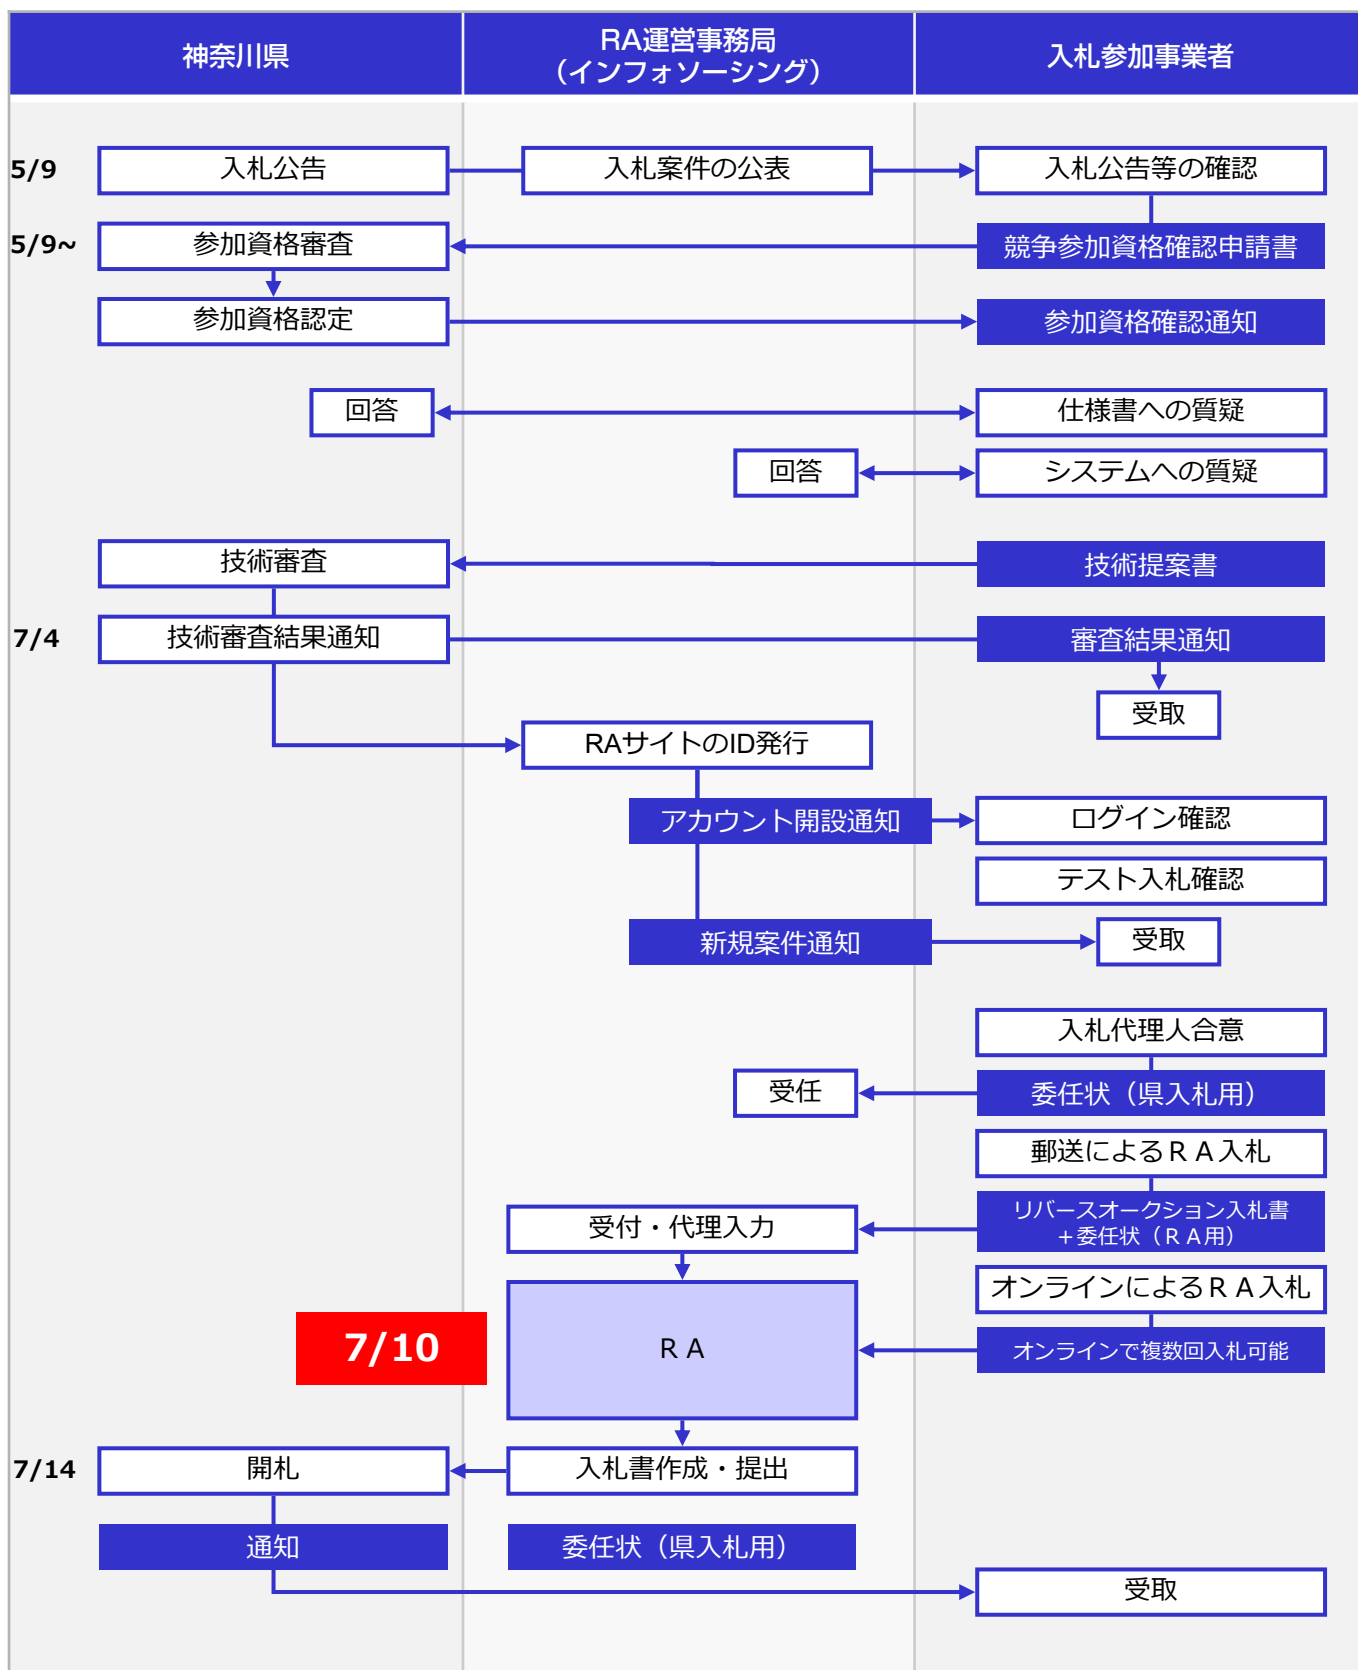

リバースオークション（RA）の流れ

上矢部高校CG教室機器の借入れ

7/10