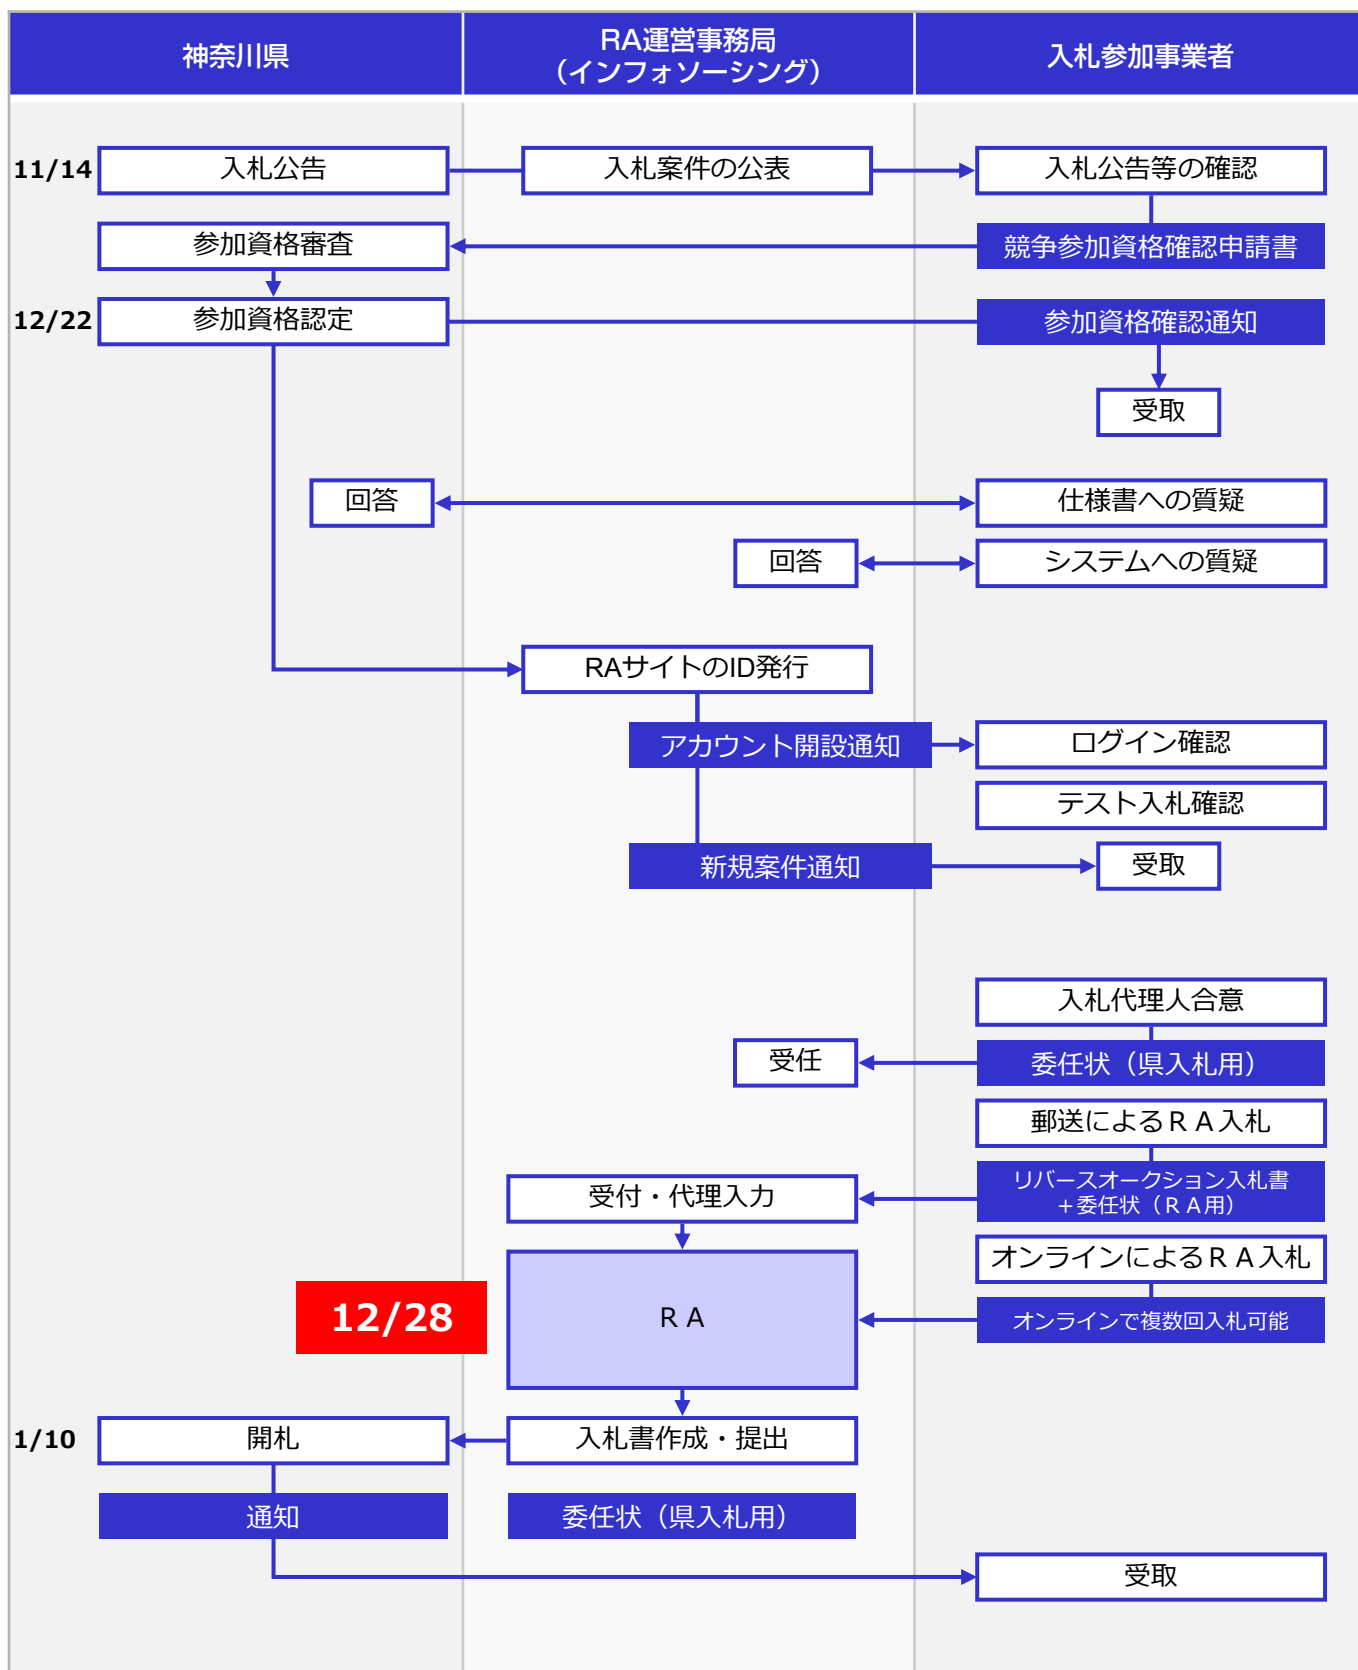

リバースオークション（RA）の流れ

かながわ環境整備センター分析用機器の借入れ

12/28