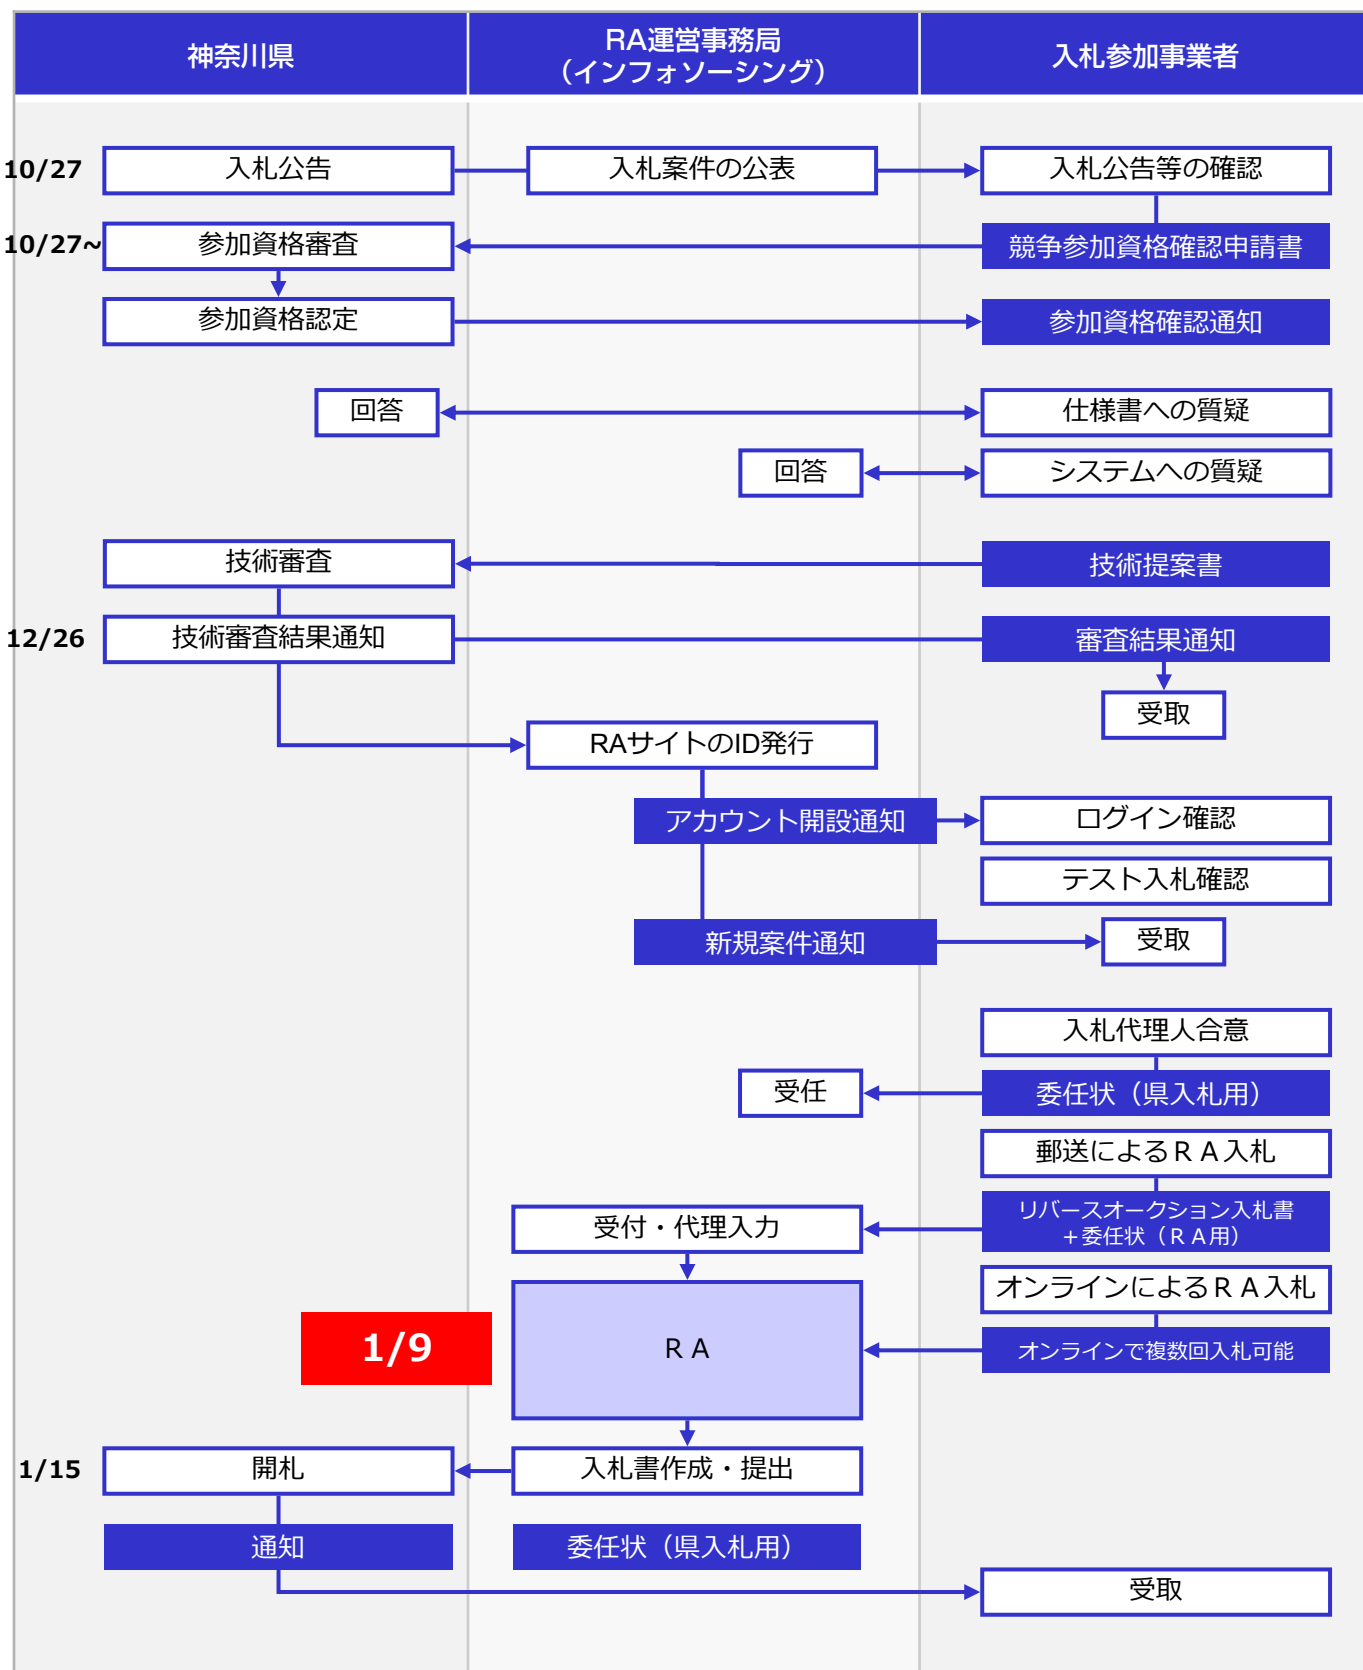

リバースオークション（RA）の流れ

釜利谷高等学校ほか15校コンピュータ教室機器の借入れ

1/9