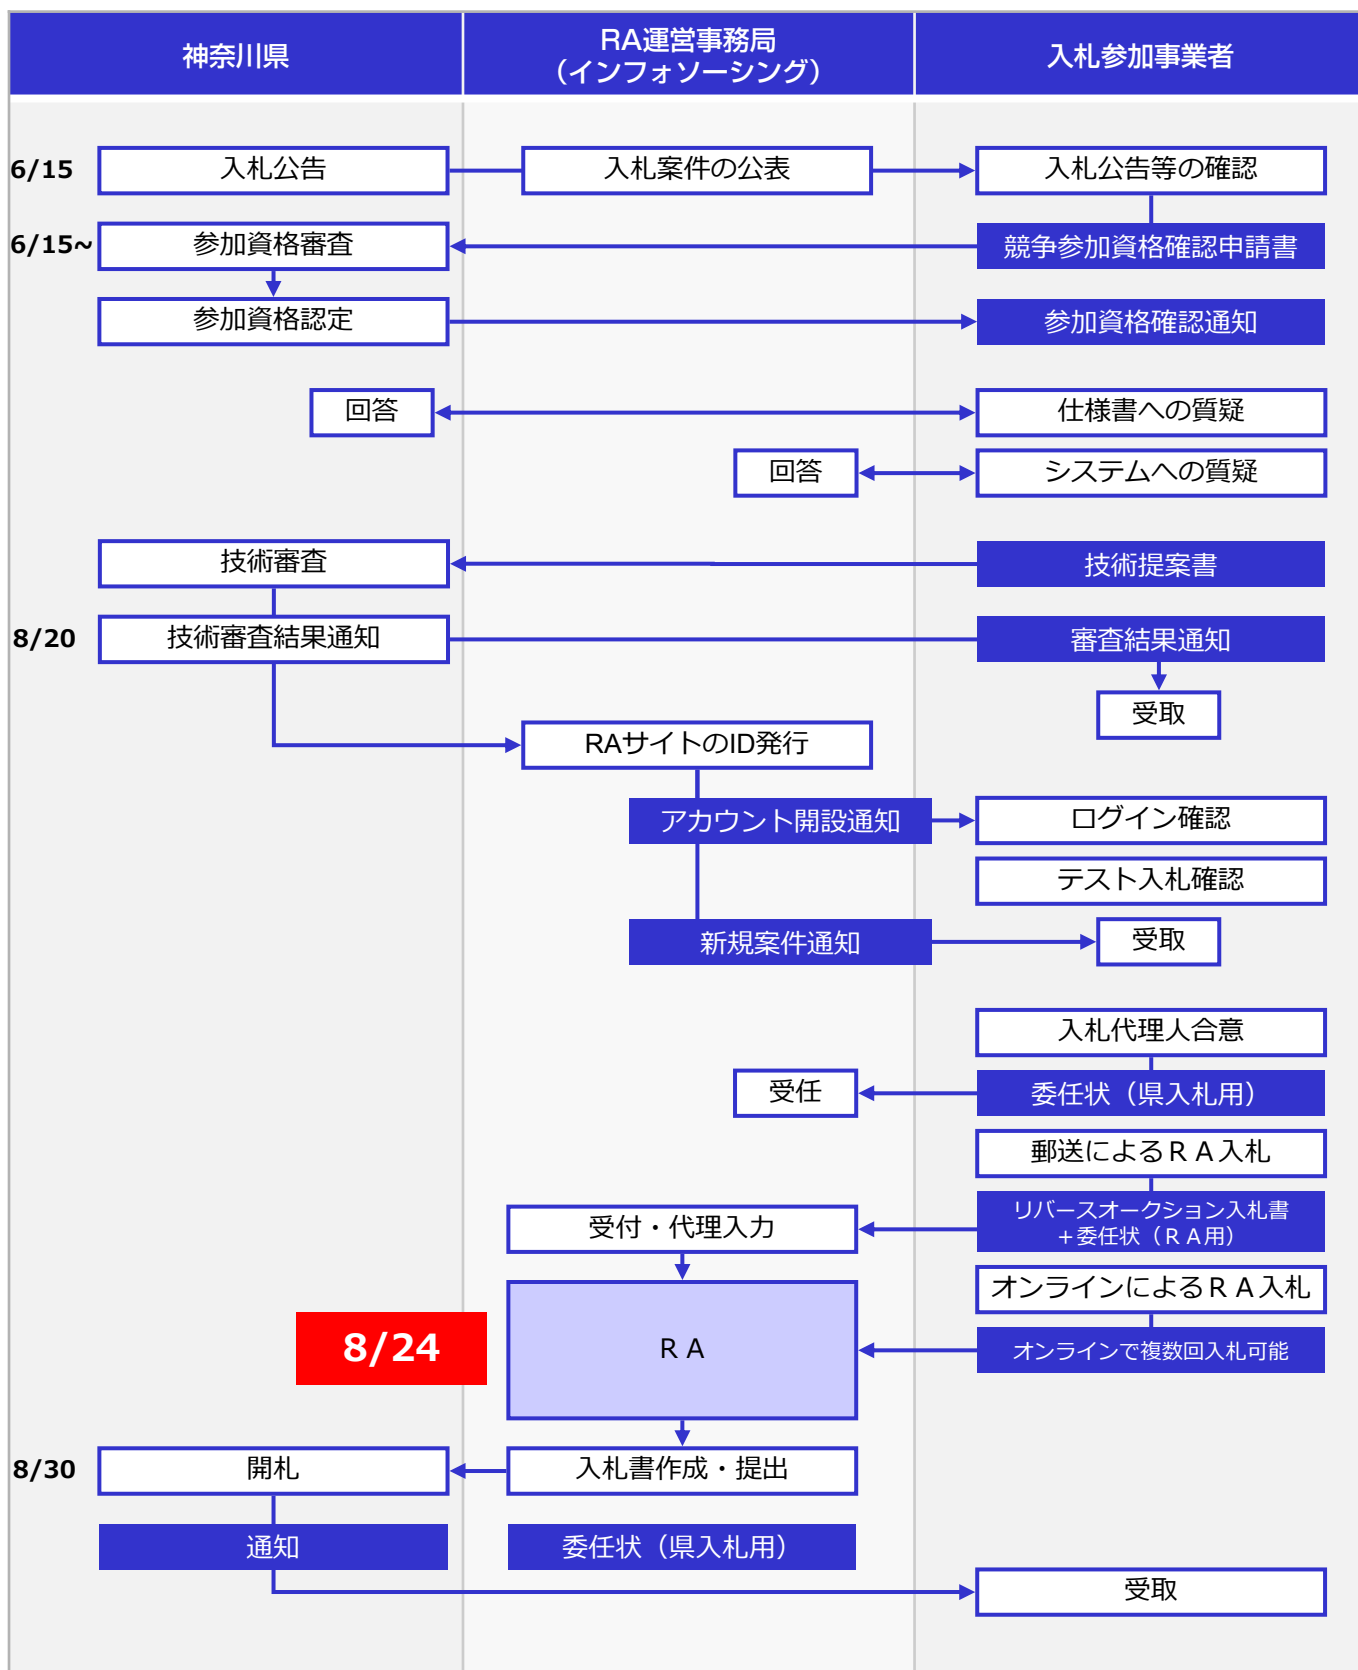

リバースオークション（RA）の流れ

校務パソコン（特別支援学校等・二期）

8/24